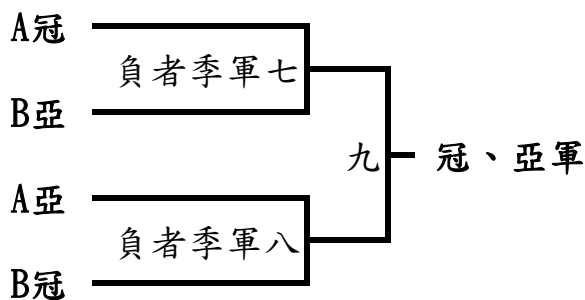

青 年 女 子 組

隊名	1	2	3	積分	勝率	名次	場次	隊名	日期	時間
1 南湖高中	■	-	-				一	1 VS 3	5/25	09:40
2 內湖高工	-	■	-				二	1 VS 2		10:50
3 華江高中	-	-	■				三	2 VS 3		12:00

青 少 女 子 組

A組隊名	1	2	3	積分	勝率	名次	場次	隊名	日期	時間
1 麗山國中A	■	-	-				一	1 VS 3	5/25	13:10
2 南門國中B	-	■	-				三	1 VS 2		14:20
3 誠正國中	-	-	■				五	2 VS 3		15:30

青 少 女 子 組

B組隊名	4	5	6	積分	勝率	名次	場次	隊名	日期	時間
4 南門國中A	■	-	-				二	4 VS 6	5/25	13:10
5 金華國中	-	■	-				四	4 VS 5		14:20
6 麗山國中B	-	-	■				六	5 VS 6		15:30