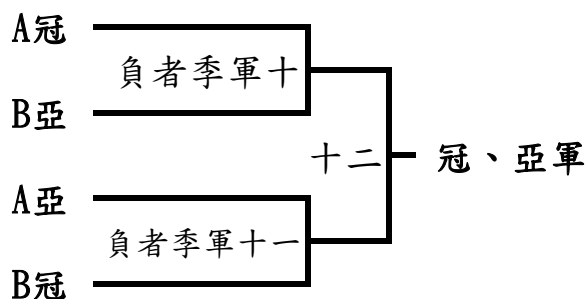

青 年 男 子 組

A組隊名	1	2	3	積分	勝率	名次	場次	隊名	日期	時間
1 松山家商A	■	-	-				一	1 VS 3	5/25	09:40
2 內湖高工B	-	■	-				四	1 VS 2		12:00
3 建國中學	-	-	■				七	2 VS 3		14:20

青 年 男 子 組

B組隊名	4	5	6	7	積分	勝率	名次	場次	隊名	日期	時間
4 內湖高工A	■	-	-	-				二	4 VS 6	5/25	09:40
5 師大附中	-	■	-	-				三	5 VS 7		09:40
6 內湖高中	-	-	■	-				五	4 VS 5		12:00
7 松山家商B	-	-	-	■				六	6 VS 7		12:00
								八	4 VS 7		14:20
								九	5 VS 6		14:20