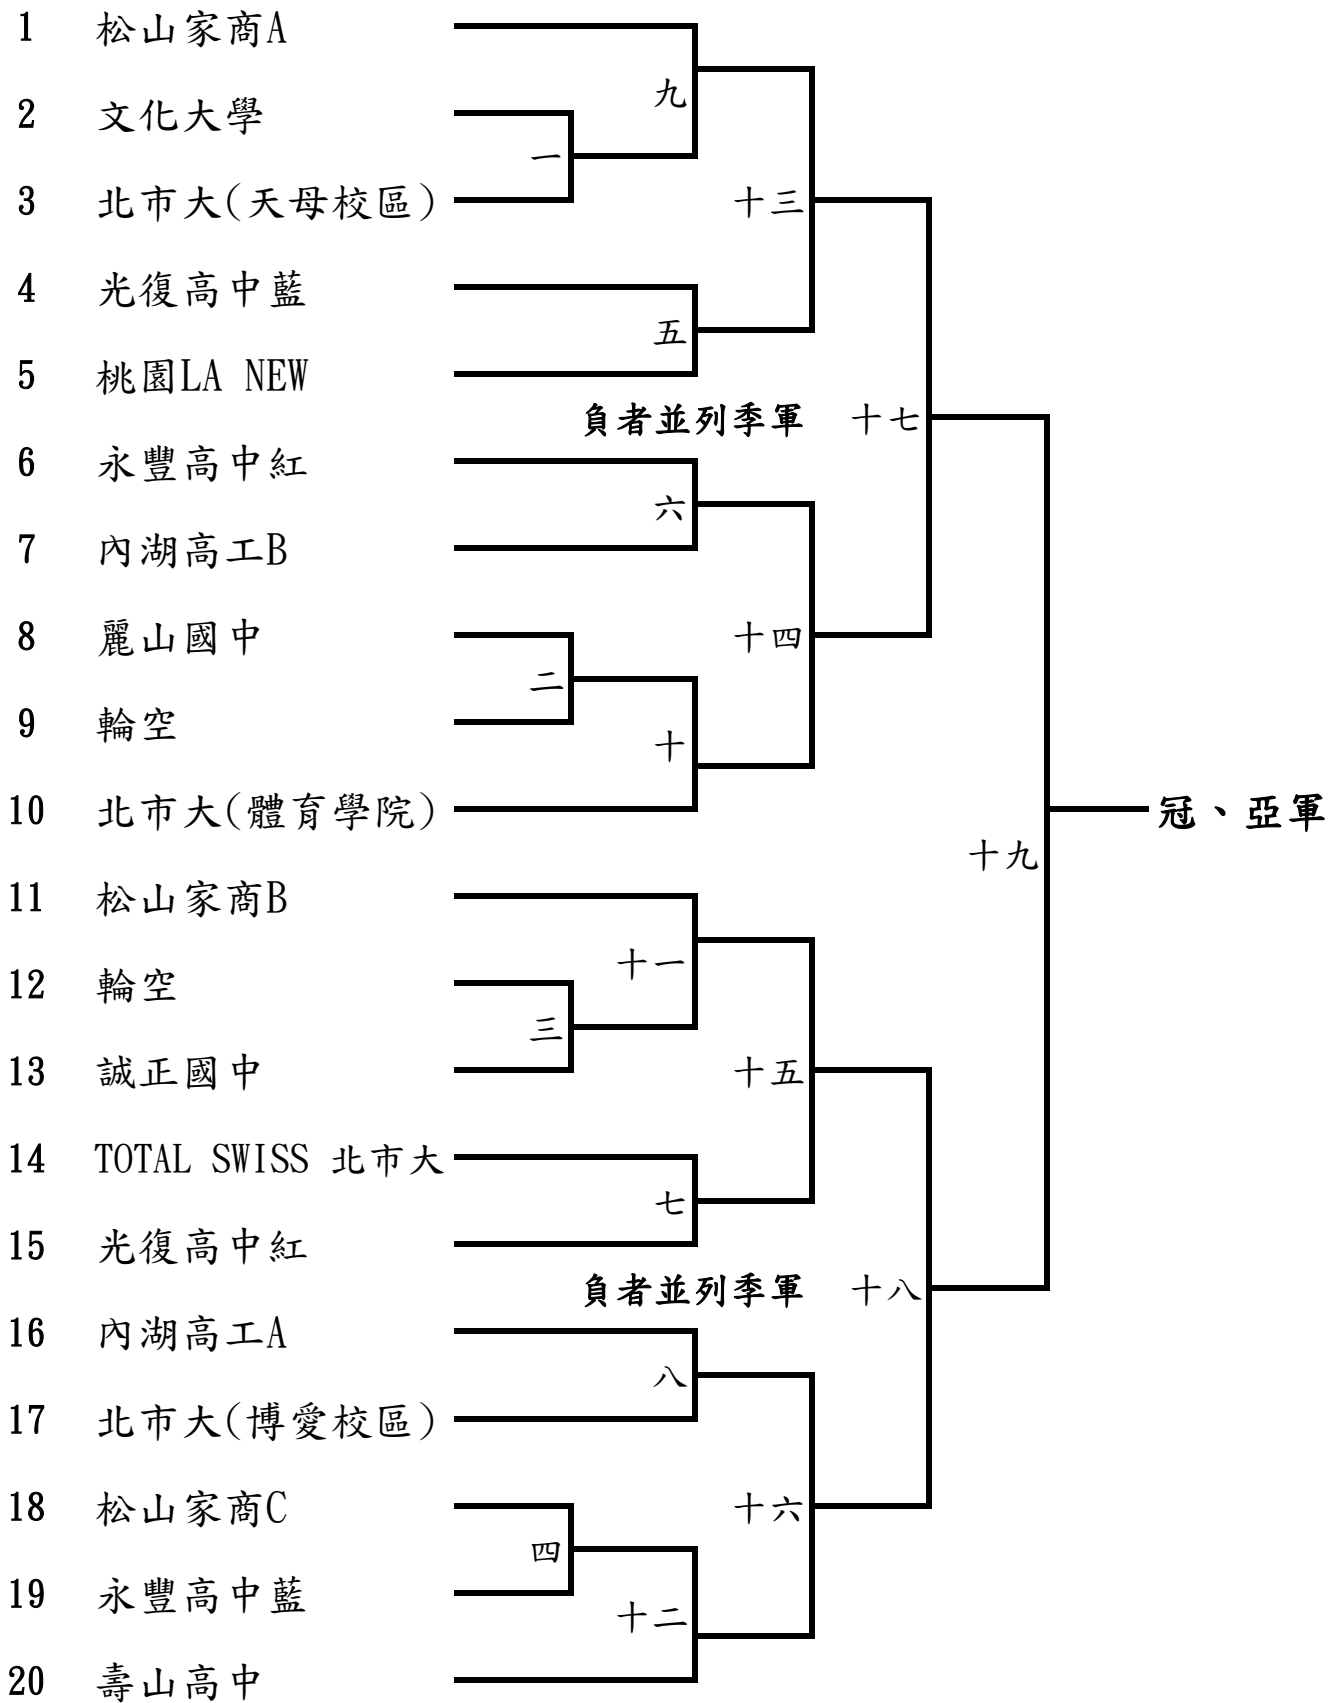

108年臺北市『青年盃』桌球錦標賽競賽時間表

日期	場次 時間	組別												比賽場次
		社會男子甲組	社會女子甲組	社會男子乙組	社會女子乙組	青年男子組	青年女子組	青少年男子組	青少年女子組	少年男子甲組	少年女子甲組	少年男子乙組	少年女子乙組	
五月廿五日 (星期六)	08:30				一~二					一~八		一~二		12
	09:40				三~四	一~三	一					三~八		12
	10:50				五~六		二			九~十六		九		12
	12:00				七~八	四~六	三	一~四				十~十二		12
	13:10				九			五~八	一~二	十七~十八		十三~十六		11
	14:20					七~九			三~四	十九~二十		十七~二十		11
	15:30							九~十二	五~六			廿一~廿二		8
	16:40					十~十一		十三~十四	七~八	廿一~廿二				8
	17:40					十二		十五	九	廿三		廿三		5
五月廿六日 (星期日)	08:30			一~十四										12
	09:50	一~八		十五~二十										12
	11:10		一~八	廿一~廿四										10
	12:20	九~十二		廿五~廿八							一~四			12
	13:40		九~十二								五~八		一~四	12
	15:00			廿九~卅二							九~十二		五~八	12
	16:20	十三~十六	十三~十四										九~十二	10
	17:30	十七~十八		卅三~卅四							十三~十四		十三~十四	8
	18:20	十九	十五	卅五							十五		十五	5
備註	一. 本表係預定時間, 正式出場比賽時間以大會競賽組播報為準. 二. 請各隊於賽程預定時間前三十分鐘抵達比賽會場, 並於二十分鐘前提交出賽名單. 三. 因應賽程順暢及時間上之需要, 大會得採分桌式比賽, 請各隊與大會配合.													

社 會 男 子 甲 組

社會女子甲組

社 會 男 子 乙 組

社 會 女 子 乙 組

A組隊名	1	2	3	積分	勝率	名次	場次	隊名	日期	時間
1 北市仁愛A	■	-	-				一	1 VS 3	5/25	08:30
2 基隆信義桌球	-	■	-				三	1 VS 2		09:40
3 金華國中	-	-	■				五	2 VS 3		10:50

社 會 女 子 乙 組

B組隊名	4	5	6	積分	勝率	名次	場次	隊名	日期	時間
4 北市內湖	■	-	-				一	4 VS 6	5/25	08:30
5 天母國中	-	■	-				三	4 VS 5		09:40
6 銘傳國中	-	-	■				五	5 VS 6		10:50