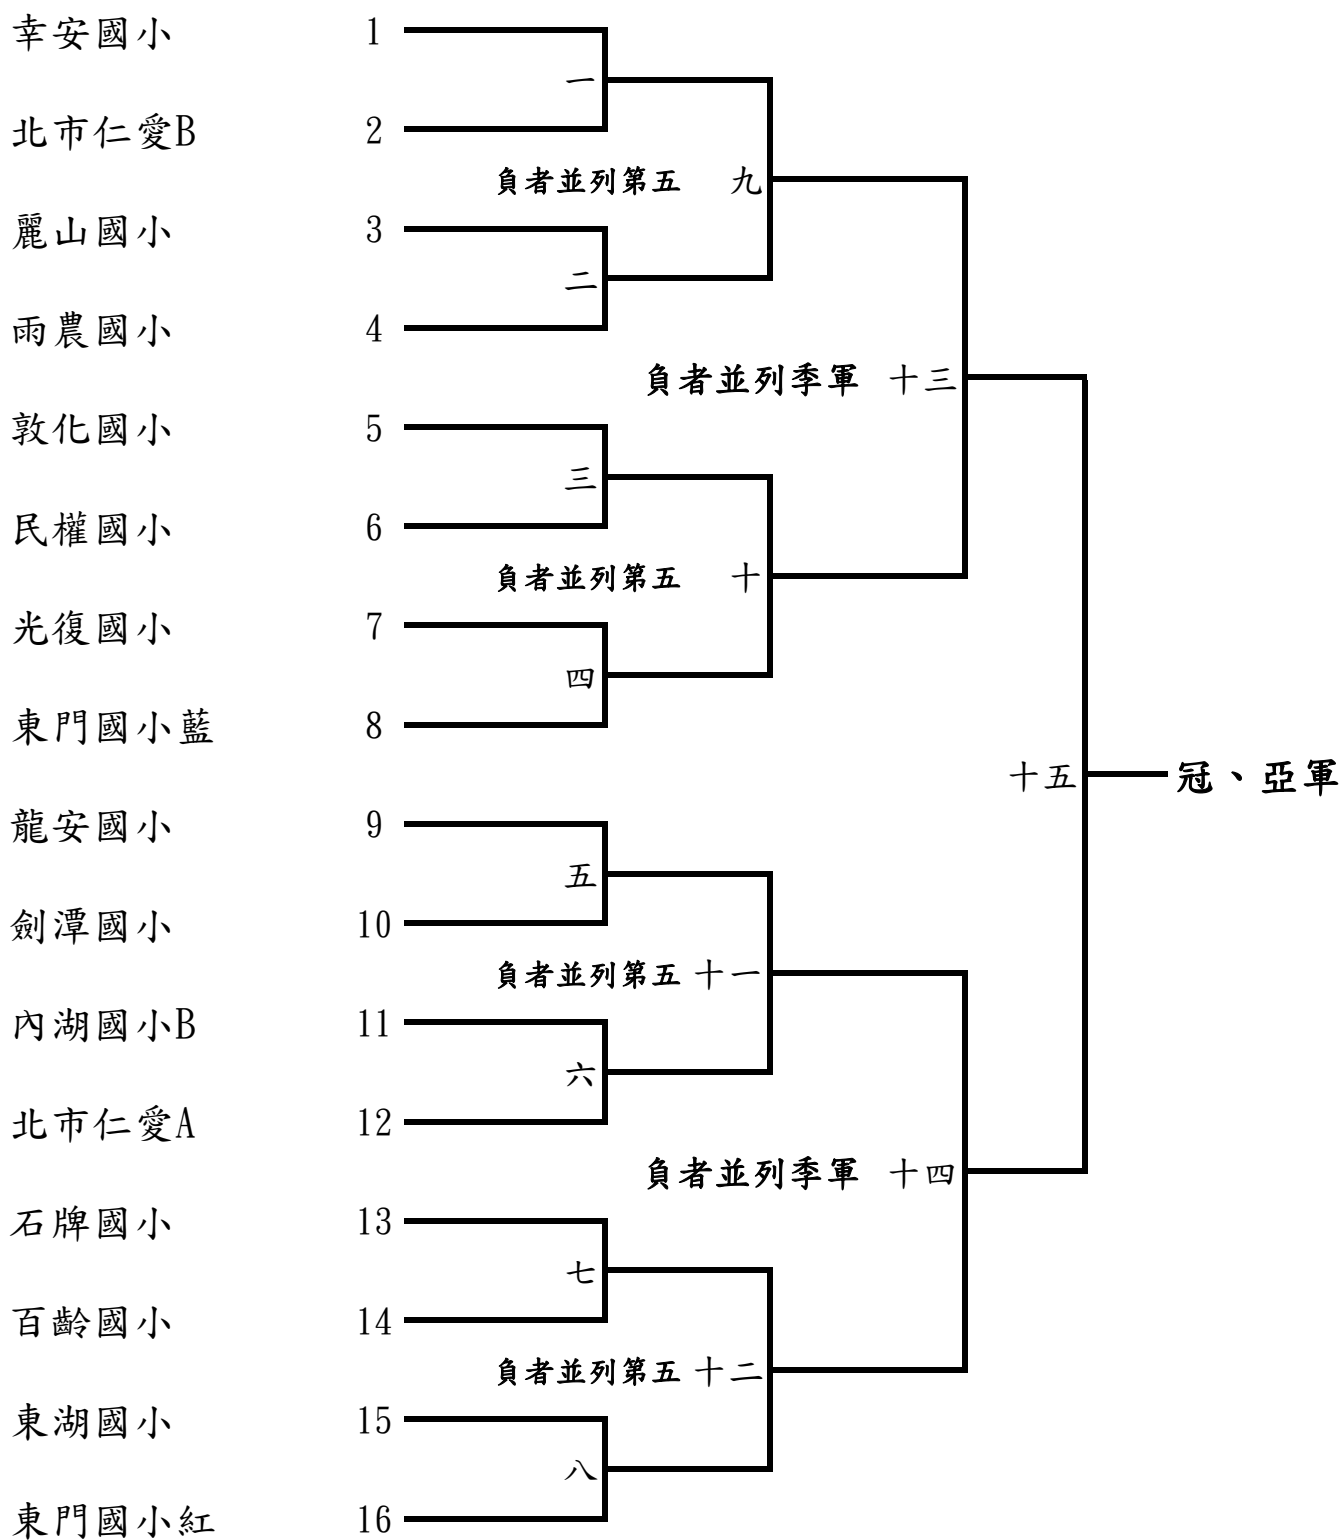

108年臺北市『青年盃』桌球錦標賽競賽時間表

日期	場次 時間	組別												比賽場次
		社會男子甲組	社會女子甲組	社會男子乙組	社會女子乙組	青年男子組	青年女子組	青少年男子組	青少年女子組	少年男子甲組	少年女子甲組	少年男子乙組	少年女子乙組	
五月廿五日 (星期六)	08:30				一~二					一~八		一~二		12
	09:40				三~四	一~三	一					三~八		12
	10:50				五~六		二			九~十六		九		12
	12:00				七~八	四~六	三	一~四				十~十二		12
	13:10				九			五~八	一~二	十七~十八		十三~十六		11
	14:20					七~九			三~四	十九~二十		十七~二十		11
	15:30							九~十二	五~六			廿一~廿二		8
	16:40					十~十一		十三~十四	七~八	廿一~廿二				8
	17:40					十二		十五	九	廿三		廿三		5
五月廿六日 (星期日)	08:30			一~十四										12
	09:50	一~八		十五~二十										12
	11:10		一~八	廿一~廿四										10
	12:20	九~十二		廿五~廿八							一~四			12
	13:40		九~十二								五~八		一~四	12
	15:00			廿九~卅二							九~十二		五~八	12
	16:20	十三~十六	十三~十四										九~十二	10
	17:30	十七~十八		卅三~卅四							十三~十四		十三~十四	8
	18:20	十九	十五	卅五							十五		十五	5
備註	一. 本表係預定時間, 正式出場比賽時間以大會競賽組播報為準. 二. 請各隊於賽程預定時間前三十分鐘抵達比賽會場, 並於二十分鐘前提交出賽名單. 三. 因應賽程順暢及時間上之需要, 大會得採分桌式比賽, 請各隊與大會配合.													

青 少 女 子 組

B組隊名	4	5	6	積分	勝率	名次	場次	隊名	日期	時間
4 南門國中A	■	-	-				二	4 VS 6	5/25	13:10
5 金華國中	-	■	-				四	4 VS 5		14:20
6 麗山國中B	-	-	■				六	5 VS 6		15:30

青少年男子組

少年男子甲組

少年男子乙組

少年女子甲組

少年女子乙組

107年臺北市青年盃桌球錦標賽成績報告表