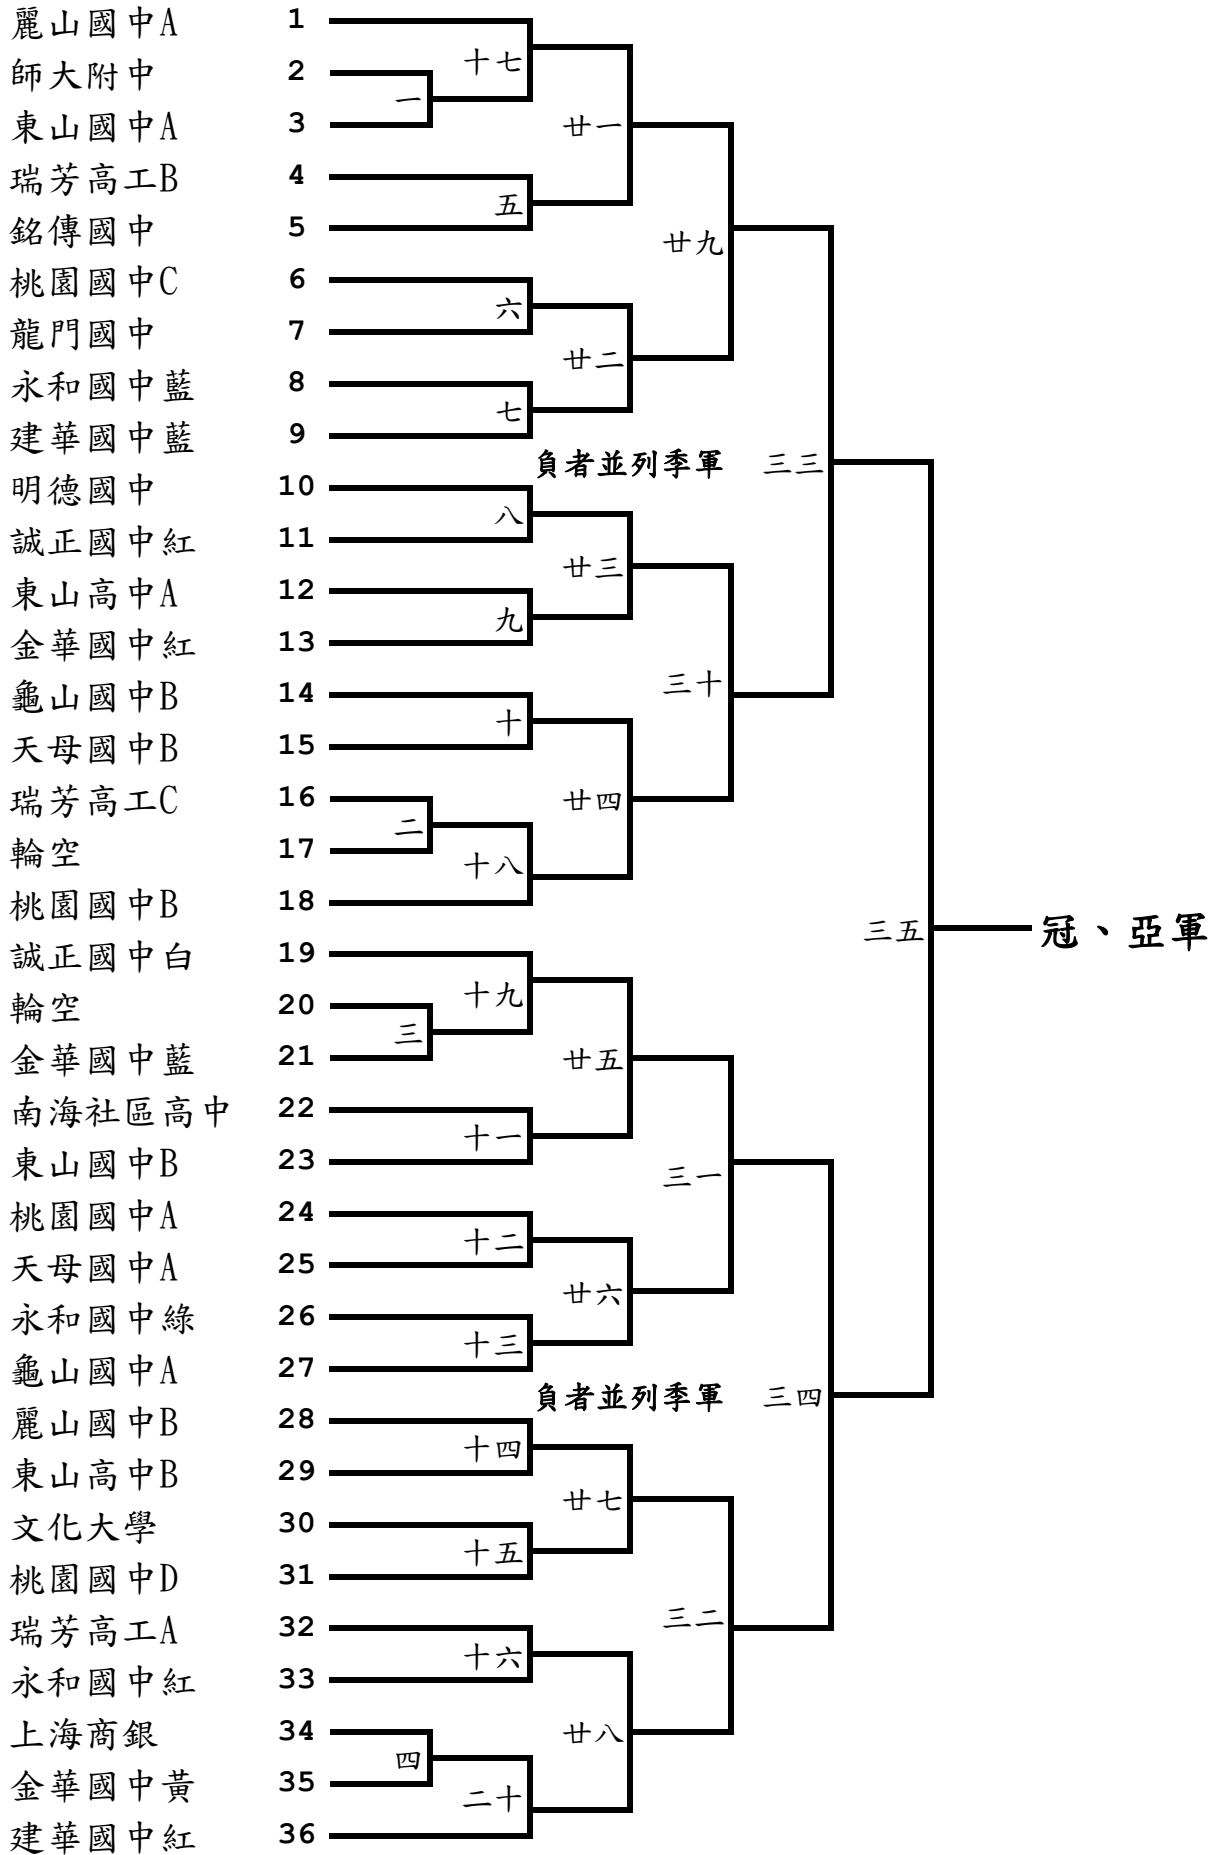

108年臺北市『青年盃』桌球錦標賽競賽時間表

日期	場次 時間	組別												比賽場次
		社會男子甲組	社會女子甲組	社會男子乙組	社會女子乙組	青年男子組	青年女子組	青少年男子組	青少年女子組	少年男子甲組	少年女子甲組	少年男子乙組	少年女子乙組	
五月廿五日 (星期六)	08:30				一~二					一~八		一~二		12
	09:40				三~四	一~三	一					三~八		12
	10:50				五~六		二			九~十六		九		12
	12:00				七~八	四~六	三	一~四				十~十二		12
	13:10				九			五~八	一~二	十七~十八		十三~十六		11
	14:20					七~九			三~四	十九~二十		十七~二十		11
	15:30							九~十二	五~六			廿一~廿二		8
	16:40					十~十一		十三~十四	七~八	廿一~廿二				8
	17:40					十二		十五	九	廿三		廿三		5
五月廿六日 (星期日)	08:30			一~十四										12
	09:50	一~八		十五~二十										12
	11:10		一~八	廿一~廿四										10
	12:20	九~十二		廿五~廿八							一~四			12
	13:40		九~十二								五~八		一~四	12
	15:00			廿九~卅二							九~十二		五~八	12
	16:20	十三~十六	十三~十四										九~十二	10
	17:30	十七~十八		卅三~卅四							十三~十四		十三~十四	8
	18:20	十九	十五	卅五							十五		十五	5
備註	一. 本表係預定時間, 正式出場比賽時間以大會競賽組播報為準. 二. 請各隊於賽程預定時間前三十分鐘抵達比賽會場, 並於二十分鐘前提交出賽名單. 三. 因應賽程順暢及時間上之需要, 大會得採分桌式比賽, 請各隊與大會配合.													

社 會 男 子 甲 組

社會女子甲組

社 會 男 子 乙 組

社 會 女 子 乙 組

A組隊名	1	2	3	積分	勝率	名次	場次	隊名	日期	時間
1 北市仁愛A	■	-	-				一	1 VS 3	5/25	08:30
2 基隆信義桌球	-	■	-				三	1 VS 2		09:40
3 金華國中	-	-	■				五	2 VS 3		10:50

社 會 女 子 乙 組

B組隊名	4	5	6	積分	勝率	名次	場次	隊名	日期	時間
4 北市內湖	■	-	-				一	4 VS 6	5/25	08:30
5 天母國中	-	■	-				三	4 VS 5		09:40
6 銘傳國中	-	-	■				五	5 VS 6		10:50