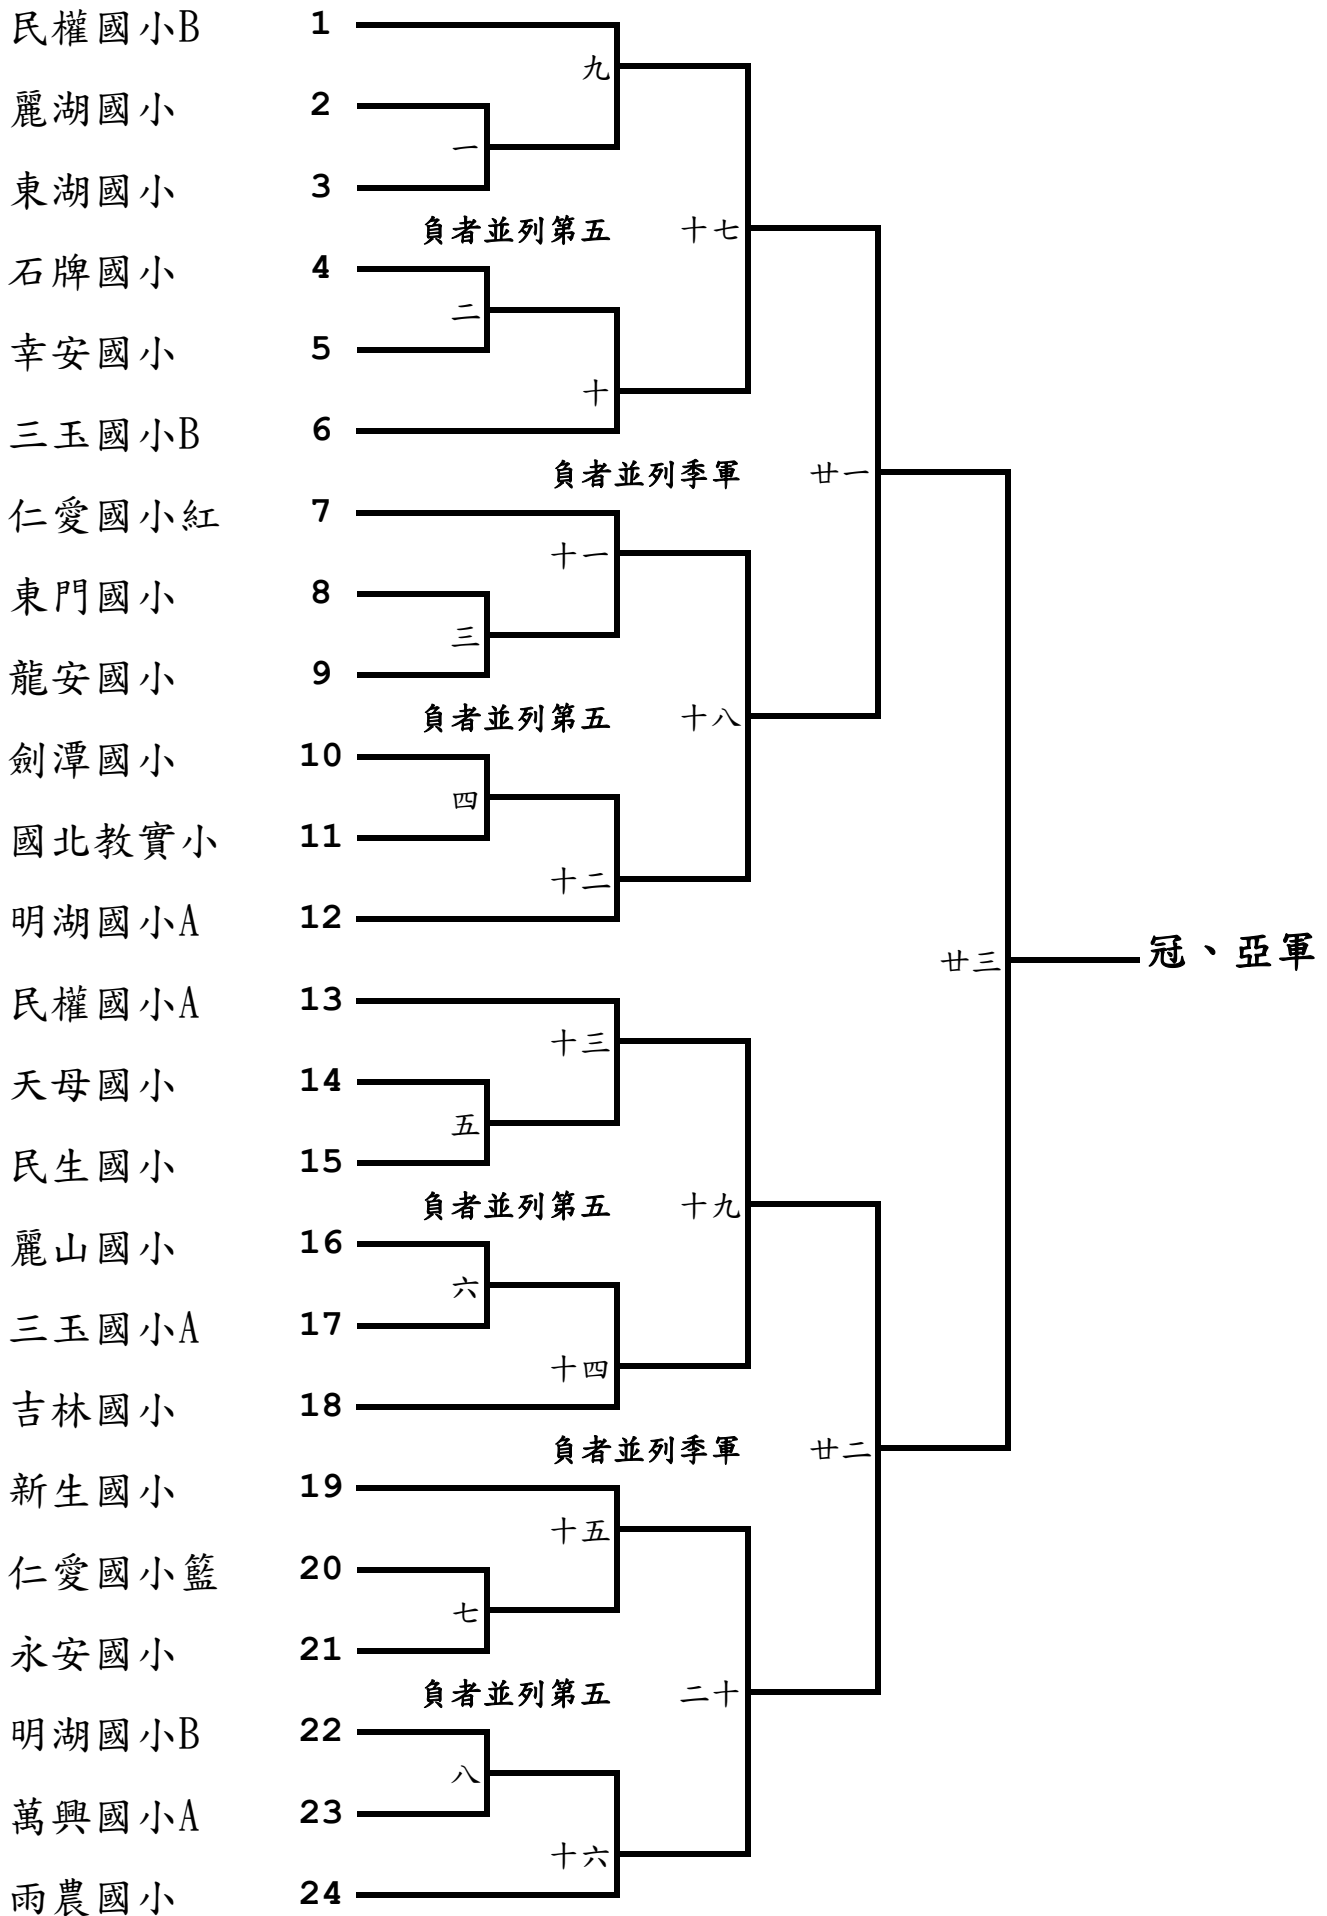

108年臺北市『青年盃』桌球錦標賽競賽時間表

日期	場次 時間	組別												比賽場次
		社會男子甲組	社會女子甲組	社會男子乙組	社會女子乙組	青年男子組	青年女子組	青少年男子組	青少年女子組	少年男子甲組	少年女子甲組	少年男子乙組	少年女子乙組	
五月廿五日 (星期六)	08:30				一~二					一~八		一~二		12
	09:40				三~四	一~三	一					三~八		12
	10:50				五~六		二			九~十六		九		12
	12:00				七~八	四~六	三	一~四				十~十二		12
	13:10				九			五~八	一~二	十七~十八		十三~十六		11
	14:20					七~九			三~四	十九~二十		十七~二十		11
	15:30							九~十二	五~六			廿一~廿二		8
	16:40					十~十一		十三~十四	七~八	廿一~廿二				8
	17:40					十二		十五	九	廿三		廿三		5
五月廿六日 (星期日)	08:30			一~十四										12
	09:50	一~八		十五~二十										12
	11:10		一~八	廿一~廿四										10
	12:20	九~十二		廿五~廿八							一~四			12
	13:40		九~十二								五~八		一~四	12
	15:00			廿九~卅二							九~十二		五~八	12
	16:20	十三~十六	十三~十四										九~十二	10
	17:30	十七~十八		卅三~卅四							十三~十四		十三~十四	8
	18:20	十九	十五	卅五							十五		十五	5
備註	一. 本表係預定時間, 正式出場比賽時間以大會競賽組播報為準. 二. 請各隊於賽程預定時間前三十分鐘抵達比賽會場, 並於二十分鐘前提交出賽名單. 三. 因應賽程順暢及時間上之需要, 大會得採分桌式比賽, 請各隊與大會配合.													

社 會 男 子 甲 組

社會女子甲組

社 會 男 子 乙 組

社 會 女 子 乙 組

A組隊名	1	2	3	積分	勝率	名次	場次	隊名	日期	時間
1 北市仁愛A	■	-	-				一	1 VS 3	5/25	08:30
2 基隆信義桌球	-	■	-				三	1 VS 2		09:40
3 金華國中	-	-	■				五	2 VS 3		10:50

社 會 女 子 乙 組

B組隊名	4	5	6	積分	勝率	名次	場次	隊名	日期	時間
4 北市內湖	■	-	-				一	4 VS 6	5/25	08:30
5 天母國中	-	■	-				三	4 VS 5		09:40
6 銘傳國中	-	-	■				五	5 VS 6		10:50

青 少 女 子 組

B組隊名	4	5	6	積分	勝率	名次	場次	隊名	日期	時間
4 南門國中A	■	-	-				二	4 VS 6	5/25	13:10
5 金華國中	-	■	-				四	4 VS 5		14:20
6 麗山國中B	-	-	■				六	5 VS 6		15:30

青少年男子組

少年男子甲組

少年男子乙組

少年女子甲組

少年女子乙組

107年臺北市青年盃桌球錦標賽成績報告表