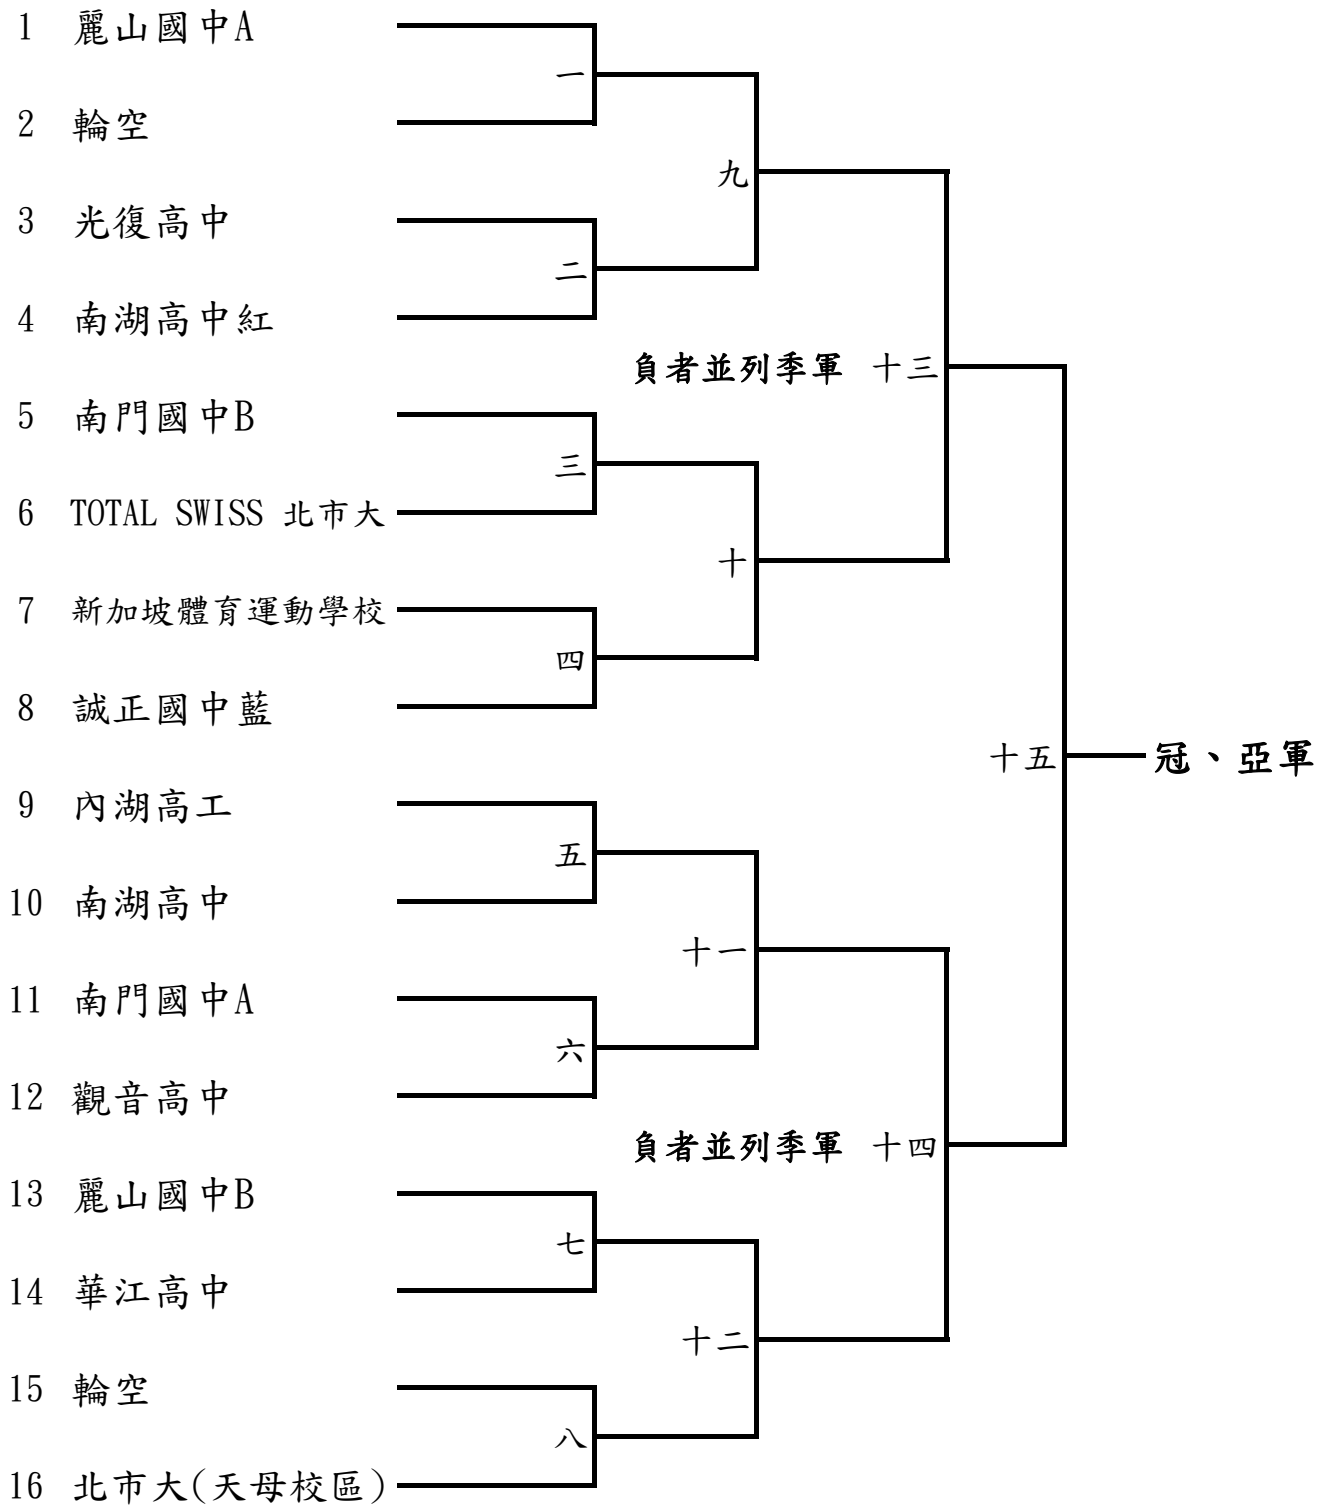

108年臺北市『青年盃』桌球錦標賽競賽時間表

日期	場次 時間	組別												比賽場次
		社會男子甲組	社會女子甲組	社會男子乙組	社會女子乙組	青年男子組	青年女子組	青少年男子組	青少年女子組	少年男子甲組	少年女子甲組	少年男子乙組	少年女子乙組	
五月廿五日 (星期六)	08:30				一~二					一~八		一~二		12
	09:40				三~四	一~三	一					三~八		12
	10:50				五~六		二			九~十六		九		12
	12:00				七~八	四~六	三	一~四				十~十二		12
	13:10				九			五~八	一~二	十七~十八		十三~十六		11
	14:20					七~九			三~四	十九~二十		十七~二十		11
	15:30							九~十二	五~六			廿一~廿二		8
	16:40					十~十一		十三~十四	七~八	廿一~廿二				8
	17:40					十二		十五	九	廿三		廿三		5
五月廿六日 (星期日)	08:30			一~十四										12
	09:50	一~八		十五~二十										12
	11:10		一~八	廿一~廿四										10
	12:20	九~十二		廿五~廿八							一~四			12
	13:40		九~十二								五~八		一~四	12
	15:00			廿九~卅二							九~十二		五~八	12
	16:20	十三~十六	十三~十四										九~十二	10
	17:30	十七~十八		卅三~卅四							十三~十四		十三~十四	8
	18:20	十九	十五	卅五							十五		十五	5
備註	一. 本表係預定時間, 正式出場比賽時間以大會競賽組播報為準. 二. 請各隊於賽程預定時間前三十分鐘抵達比賽會場, 並於二十分鐘前提交出賽名單. 三. 因應賽程順暢及時間上之需要, 大會得採分桌式比賽, 請各隊與大會配合.													

社 會 男 子 甲 組

社會女子甲組

社 會 男 子 乙 組

社 會 女 子 乙 組

A組隊名	1	2	3	積分	勝率	名次	場次	隊名	日期	時間
1 北市仁愛A	■	-	-				一	1 VS 3	5/25	08:30
2 基隆信義桌球	-	■	-				三	1 VS 2		09:40
3 金華國中	-	-	■				五	2 VS 3		10:50

社 會 女 子 乙 組

B組隊名	4	5	6	積分	勝率	名次	場次	隊名	日期	時間
4 北市內湖	■	-	-				一	4 VS 6	5/25	08:30
5 天母國中	-	■	-				三	4 VS 5		09:40
6 銘傳國中	-	-	■				五	5 VS 6		10:50