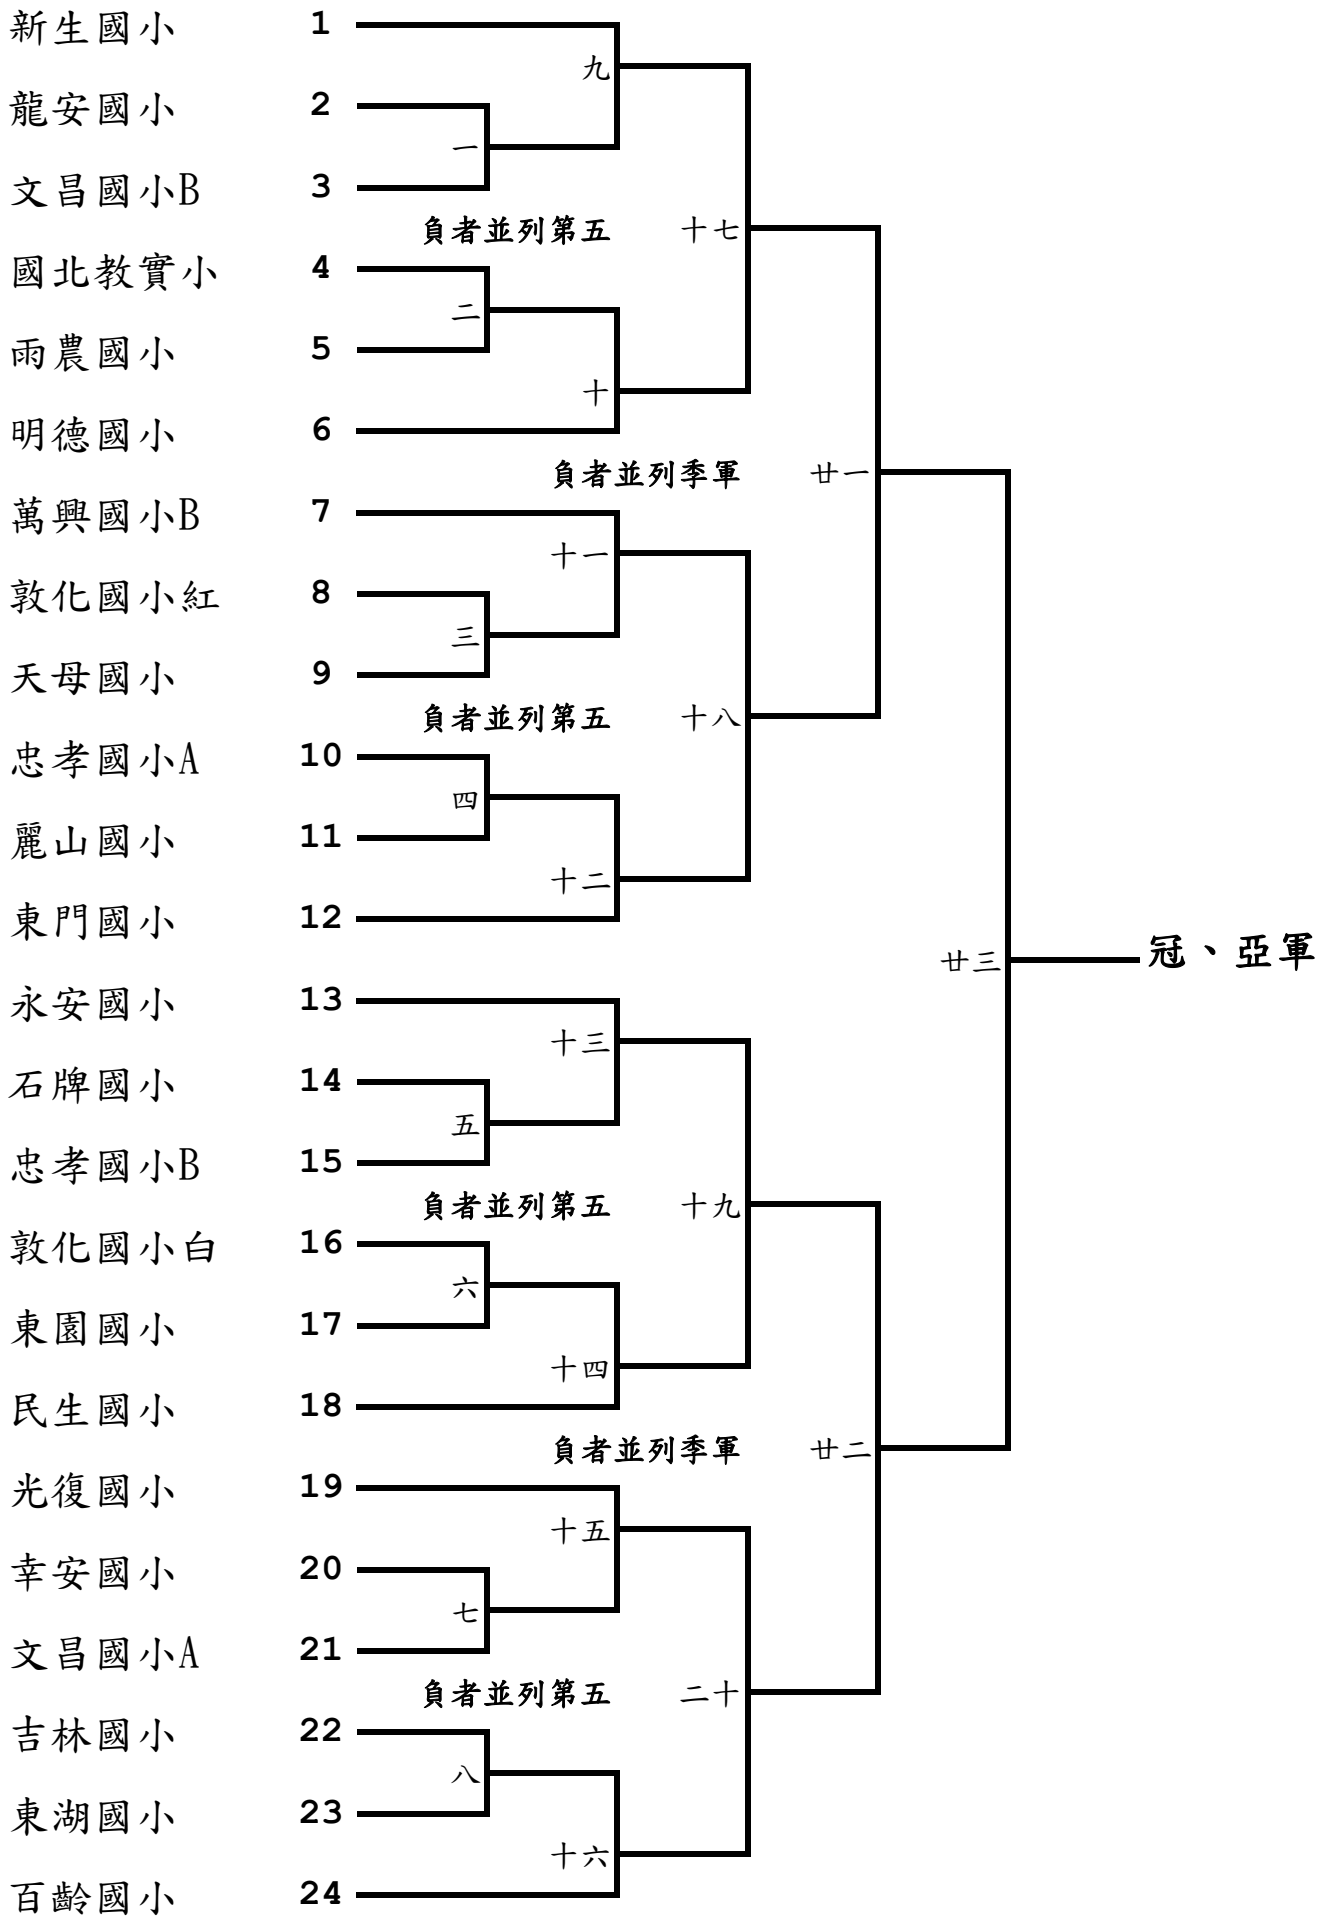

108年臺北市『青年盃』桌球錦標賽競賽時間表

日期	場次 時間	組別												比賽場次
		社會男子甲組	社會女子甲組	社會男子乙組	社會女子乙組	青年男子組	青年女子組	青少年男子組	青少年女子組	少年男子甲組	少年女子甲組	少年男子乙組	少年女子乙組	
五月廿五日 (星期六)	08:30				一~二					一~八		一~二		12
	09:40				三~四	一~三	一					三~八		12
	10:50				五~六		二			九~十六		九		12
	12:00				七~八	四~六	三	一~四				十~十二		12
	13:10				九			五~八	一~二	十七~十八		十三~十六		11
	14:20					七~九			三~四	十九~二十		十七~二十		11
	15:30							九~十二	五~六			廿一~廿二		8
	16:40					十~十一		十三~十四	七~八	廿一~廿二				8
	17:40					十二		十五	九	廿三		廿三		5
五月廿六日 (星期日)	08:30			一~十四										12
	09:50	一~八		十五~二十										12
	11:10		一~八	廿一~廿四										10
	12:20	九~十二		廿五~廿八							一~四			12
	13:40		九~十二								五~八		一~四	12
	15:00			廿九~卅二							九~十二		五~八	12
	16:20	十三~十六	十三~十四										九~十二	10
	17:30	十七~十八		卅三~卅四							十三~十四		十三~十四	8
	18:20	十九	十五	卅五							十五		十五	5
備註	一. 本表係預定時間, 正式出場比賽時間以大會競賽組播報為準. 二. 請各隊於賽程預定時間前三十分鐘抵達比賽會場, 並於二十分鐘前提交出賽名單. 三. 因應賽程順暢及時間上之需要, 大會得採分桌式比賽, 請各隊與大會配合.													

社 會 男 子 甲 組

社會女子甲組

社 會 男 子 乙 組

社 會 女 子 乙 組

A組隊名	1	2	3	積分	勝率	名次	場次	隊名	日期	時間
1 北市仁愛A	■	-	-				一	1 VS 3	5/25	08:30
2 基隆信義桌球	-	■	-				三	1 VS 2		09:40
3 金華國中	-	-	■				五	2 VS 3		10:50

社 會 女 子 乙 組

B組隊名	4	5	6	積分	勝率	名次	場次	隊名	日期	時間
4 北市內湖	■	-	-				一	4 VS 6	5/25	08:30
5 天母國中	-	■	-				三	4 VS 5		09:40
6 銘傳國中	-	-	■				五	5 VS 6		10:50

青 少 女 子 組

B組隊名	4	5	6	積分	勝率	名次	場次	隊名	日期	時間
4 南門國中A	■	-	-				二	4 VS 6	5/25	13:10
5 金華國中	-	■	-				四	4 VS 5		14:20
6 麗山國中B	-	-	■				六	5 VS 6		15:30

青少年男子組

少年男子甲組

少年男子乙組

少年女子甲組

少年女子乙組

107年臺北市青年盃桌球錦標賽成績報告表