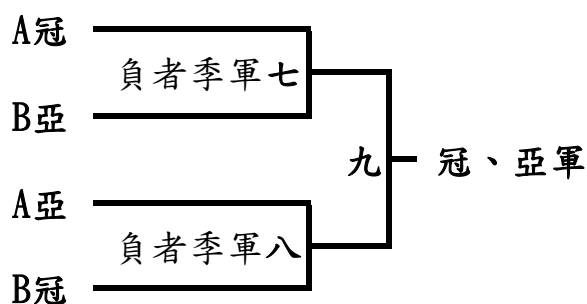

社 會 男 子 甲 組

社會女子甲組

社 會 男 子 乙 組

社 會 女 子 乙 組

A組隊名	1	2	3	積分	勝率	名次	場次	隊名	日期	時間
1 北市仁愛A	■	-	-				一	1 VS 3	5/25	08:30
2 基隆信義桌球	-	■	-				三	1 VS 2		09:40
3 金華國中	-	-	■				五	2 VS 3		10:50

社 會 女 子 乙 組

B組隊名	4	5	6	積分	勝率	名次	場次	隊名	日期	時間
4 北市內湖	■	-	-				一	4 VS 6	5/25	08:30
5 天母國中	-	■	-				三	4 VS 5		09:40
6 銘傳國中	-	-	■				五	5 VS 6		10:50