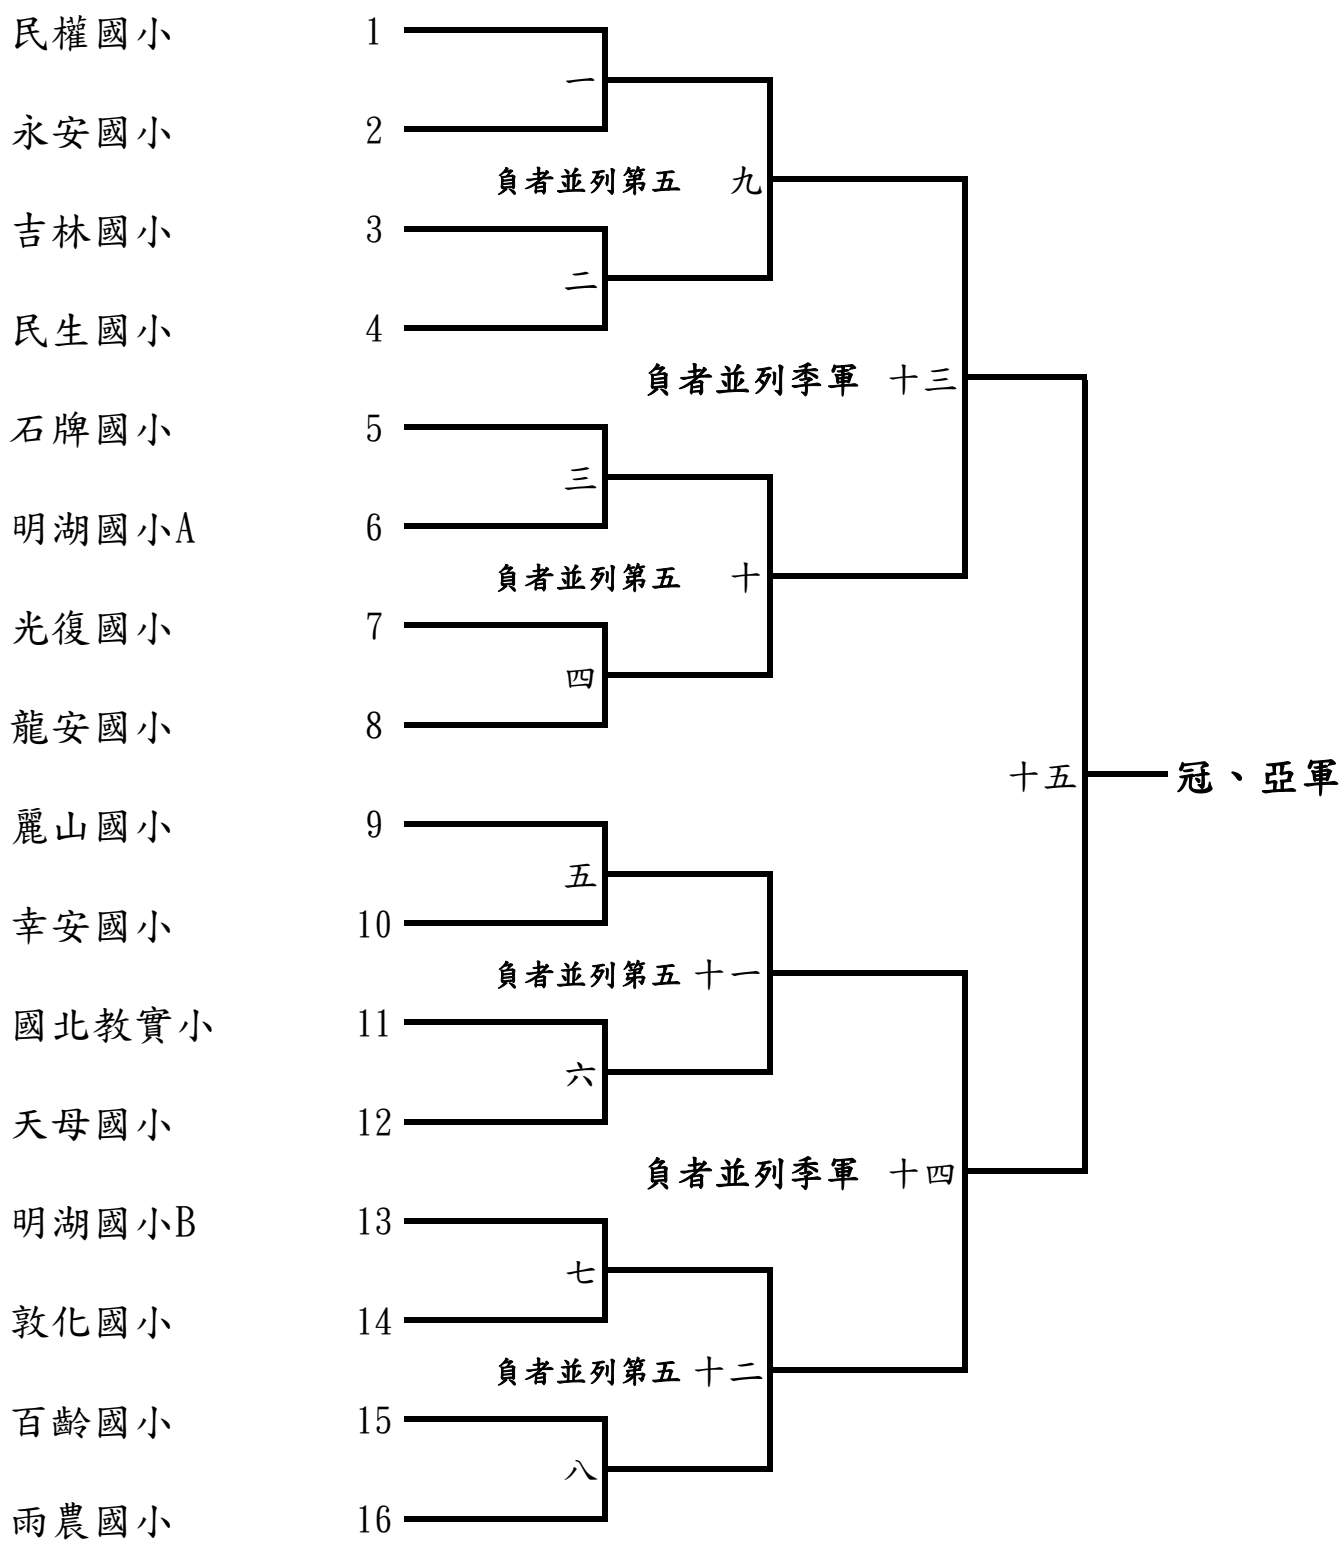

108年臺北市『青年盃』桌球錦標賽競賽時間表

日期	場次 時間	組別												比賽場次
		社會男子甲組	社會女子甲組	社會男子乙組	社會女子乙組	青年男子組	青年女子組	青少年男子組	青少年女子組	少年男子甲組	少年女子甲組	少年男子乙組	少年女子乙組	
五月廿五日 (星期六)	08:30				一~二					一~八		一~二		12
	09:40				三~四	一~三	一					三~八		12
	10:50				五~六		二			九~十六		九		12
	12:00				七~八	四~六	三	一~四				十~十二		12
	13:10				九			五~八	一~二	十七~十八		十三~十六		11
	14:20					七~九			三~四	十九~二十		十七~二十		11
	15:30							九~十二	五~六			廿一~廿二		8
	16:40					十~十一		十三~十四	七~八	廿一~廿二				8
	17:40					十二		十五	九	廿三		廿三		5
五月廿六日 (星期日)	08:30			一~十四										12
	09:50	一~八		十五~二十										12
	11:10		一~八	廿一~廿四										10
	12:20	九~十二		廿五~廿八							一~四			12
	13:40		九~十二								五~八		一~四	12
	15:00			廿九~卅二							九~十二		五~八	12
	16:20	十三~十六	十三~十四										九~十二	10
	17:30	十七~十八		卅三~卅四							十三~十四		十三~十四	8
	18:20	十九	十五	卅五							十五		十五	5
備註	一. 本表係預定時間, 正式出場比賽時間以大會競賽組播報為準. 二. 請各隊於賽程預定時間前三十分鐘抵達比賽會場, 並於二十分鐘前提交出賽名單. 三. 因應賽程順暢及時間上之需要, 大會得採分桌式比賽, 請各隊與大會配合.													

青 少 女 子 組

B組隊名	4	5	6	積分	勝率	名次	場次	隊名	日期	時間
4 南門國中A	■	-	-				二	4 VS 6	5/25	13:10
5 金華國中	-	■	-				四	4 VS 5		14:20
6 麗山國中B	-	-	■				六	5 VS 6		15:30

青少年男子組

少年男子甲組

少年男子乙組

少年女子甲組

少年女子乙組

107年臺北市青年盃桌球錦標賽成績報告表