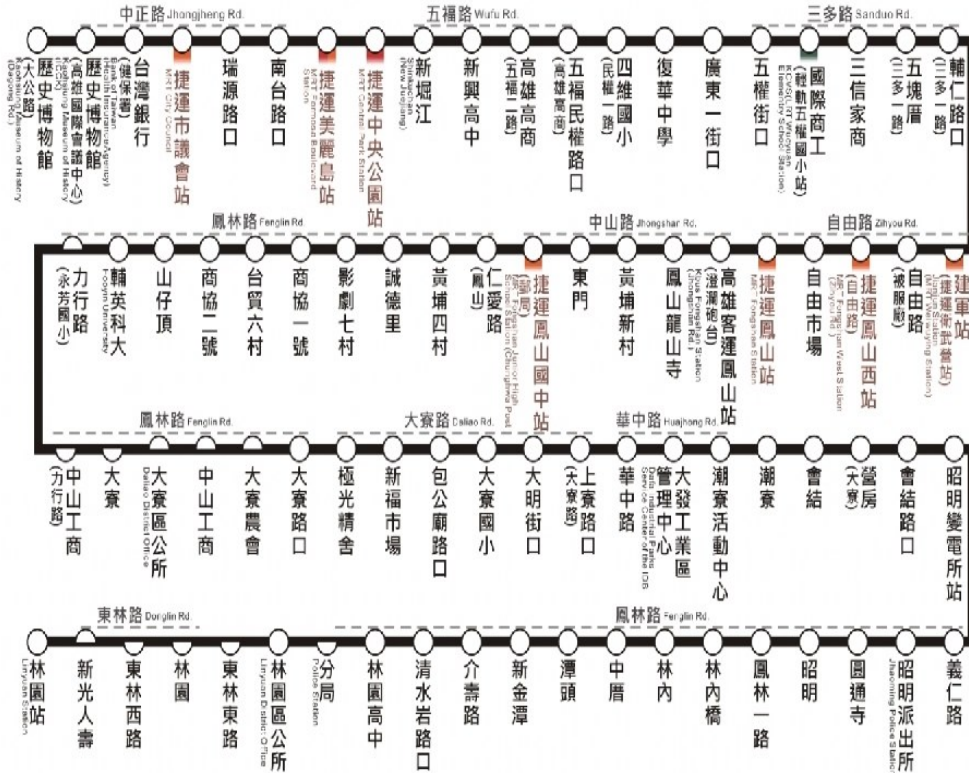

◆ 收費方式(Fare): 里程收費(Mileage charges)

◆ 頭末班車(Hours of Operation):

平日(Weekday):06:00-15:45

假日(Weekend):06:00-15:45

◆ 班距/分(Headway/Mins):

固定班次(Timetable)

路線資訊

— 行駛路線

➡ 現在位置 (You are here)

◀ 單邊設站 (One-way Stop)

轉乘站(Transfer Stop): 捷連紅線(MRT R-Line) 捷連橘線(MRT O-Line)

輕軌(LRT) 臺鐵(TRA) 高鐵(HSR)

四、8041 路高雄市公車

高雄客運服務電話:(07)742-6644 交通局申訴電話:(07)229-9803 動態語音查詢:(07)749-7100(路線代碼:8069(A)、8070(B)、8041(C))

平日 (Weekday): 05:30-17:40

假日 (Weekend): 05:30-17:40

◆ 班距/分 (Headway/Mins):

固定班次 (Timetable)

路線資訊

- 行駛路線(A)
- 行駛路線(B)
- 行駛路線(C)

- 現在位置 (You are here)
- 單邊設站 (One-way Stop)

- 轉乘站 (Transfer Stop): 捷運紅線 (MRT R-Line), 捷運橘線 (MRT O-Line)
- 輕軌 (LRT)
- 臺鐵 (TRA)
- 高鐵 (HSR)

本次賽事由王公路側門進出