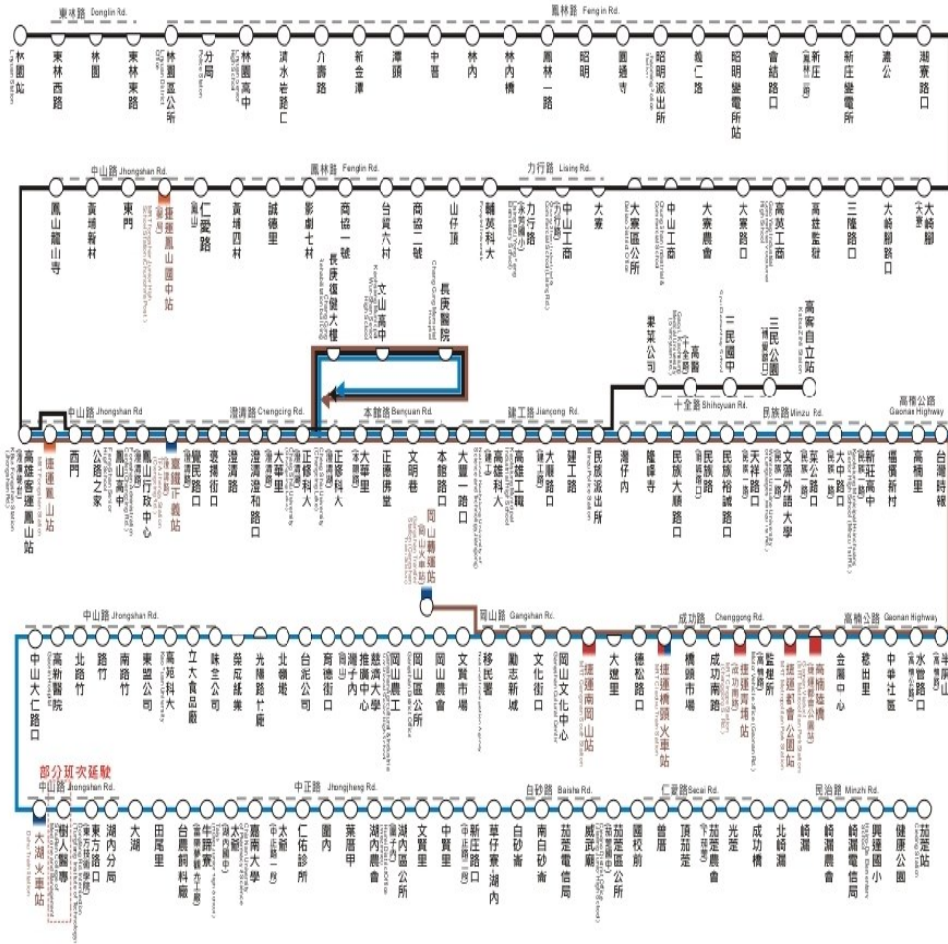

8041

- A 林園站 Linyuan Station
- B 捷運鳳山站 Gangshan Transfer Station
- C 鳳山 Fengshan
- 高客自立站 Ksbus Zihli Station
- 岡山轉運站 MRT Fongshan Station
- 茄萣 Jiading

◆ 收費方式(Fare): 里程收費 (Mileage charges)

◆ 頭末班車 (Hours of Operation):

平日 (Weekday): 05:30-17:40

假日 (Weekend): 05:30-17:40

◆ 班距/分 (Headway/Mins):

固定班次 (Timetable)

路線資訊

- 行駛路線(A)
- 行駛路線(B)
- 行駛路線(C)

- 現在位置 (You are here)
- 單邊設站 (One-way Stop)

- 轉乘站 (Transfer Stop): 捷運紅線 (MRT R-Line), 捷運橘線 (MRT O-Line)
- 輕軌 (LRT)
- 臺鐵 (TRA)
- 高鐵 (HSR)

五、自行開車

自行開車南下高雄者，請在國道 1 號五甲系統交流道（370.4K）轉接省道台 88 線，直走於大寮交流道（7K）下快速道路，遇鳳林路時右轉往林園方向直行，遇鳳林路與林園北路叉路口時，請走右側之林園北路，前行不遠即可看見本校。

自行開車由鳳山、大寮或大樹方向前來者，請走鳳林路（省道台 25 線）往林園方向直行，遇鳳林路與林園北路叉路口時，請走右側之林園北路，前行不遠即可看見本校。

自行開車從高雄市前鎮或小港地區，可沿台 17 線往南，至林園地區轉進王公路到底，即可到本校。

本次賽事由王公路側門進出