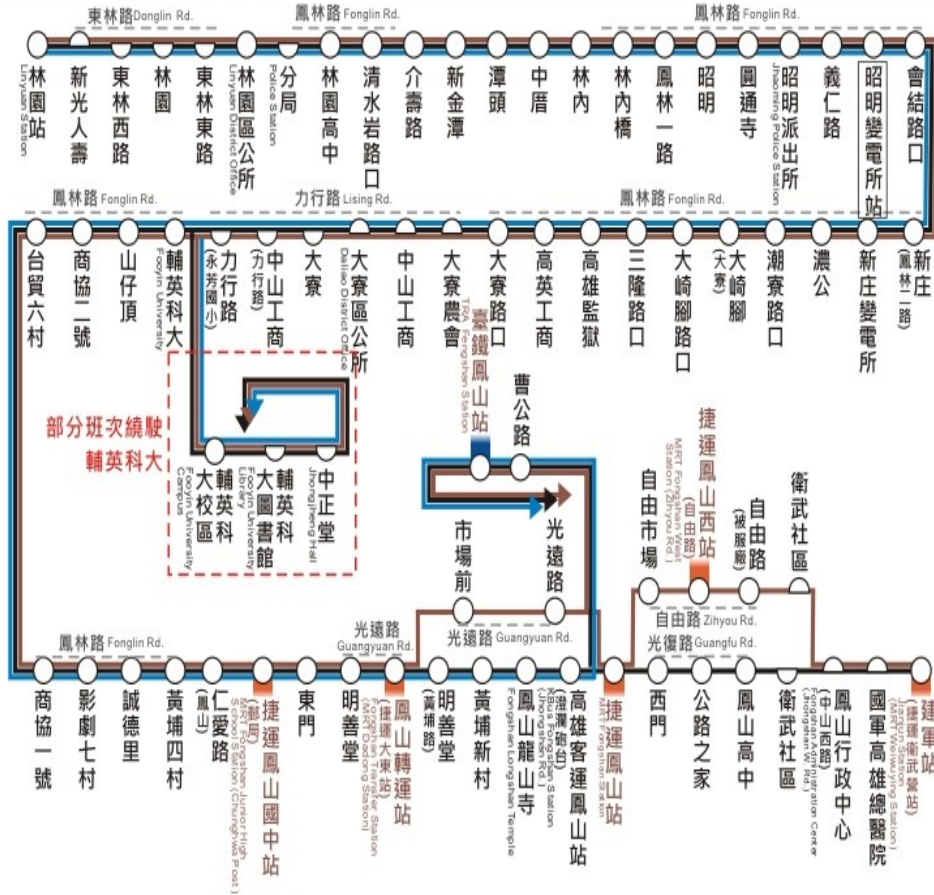

- ◆ 收費方式(Fare): 里程段次計費(Mileage Zone Fare)
- ◆ 頭末班車(Hours of Operation):
平日(Weekday): 05:25-23:20
假日(Weekend): 05:55-23:10
- ◆ 班距/分(Headway/Mins):
尖峰(Peak): 10-15
離峰(Off-Peak): 20-25

QR

路線資訊

二、橘 11 線(建軍站-林園)高雄市公車

高雄客運服務電話:(07)742-6644

交通局申訴電話:(07)229-9803

動態語音查詢:(07)749-7100(路線代碼:911(A)·9111(B)·9112(區))

- A 林園 - 建軍站**
Linyuan - Jianjun Station
- B 林園 - 建軍站**
Linyuan - Jianjun Station
- 區間車 林園 - 臺鐵鳳山站**
Linyuan - TRA Fengshan Station

- ◆ 收費方式(Fare): 里程段次計費(Mileage Zone Fare)
- ◆ 頭末班車(Hours of Operation):
※建軍站發車:06:10-22:50
※林園發車:05:20-21:40
- ◆ 班距/分(Headway/Mins):
固定班次(Timetable)

路線資訊

- 行駛路線(A)
- 行駛路線(B)
- 行駛路線(區間車)

- 📍 現在位置 (You are here)
- 👤 單邊設站 (One-way Stop)

本次賽事由王公路側門進出