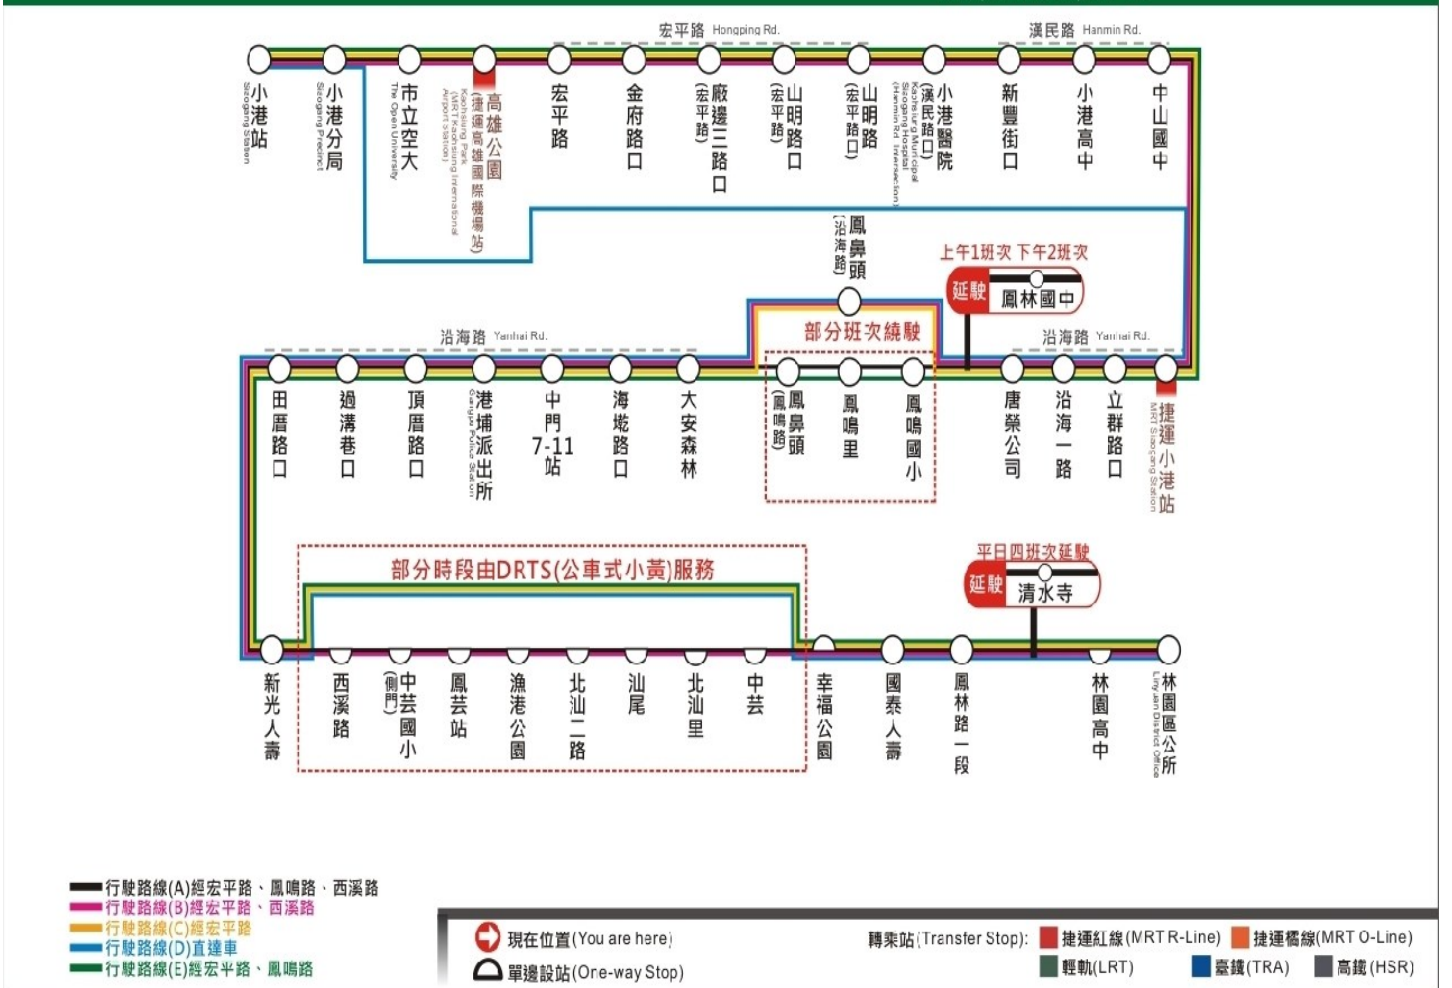

- ◆ 收費方式(Fare): 里程段次計費(Mileage Zone Fare)
- ◆ 頭末班車(Hours of Operation):
平日(Weekday): 05:25-23:20
假日(Weekend): 05:55-23:10
- ◆ 班距/分(Headway/Mins):
尖峰(Peak): 10-15
離峰(Off-Peak): 20-25

QR

路線資訊

二、橘 11 線(建軍站-林園)高雄市公車

- ◆ 收費方式(Fare): 里程段次計費(Mileage Zone Fare)
- ◆ 頭末班車(Hours of Operation):
※建軍站發車:06:10-22:50
※林園發車:05:20-21:40
- ◆ 班距/分(Headway/Mins):
固定班次(Timetable)

路線資訊

- 行駛路線(A)
- 行駛路線(B)
- 行駛路線(區間車)

- 📍 現在位置 (You are here)
- 👤 單邊設站 (One-way Stop)

平日 (Weekday): 05:30-17:40

假日 (Weekend): 05:30-17:40

◆ 班距/分 (Headway/Mins):

固定班次 (Timetable)

路線資訊

- 行駛路線(A)
- 行駛路線(B)
- 行駛路線(C)

- 現在位置 (You are here)
- 單邊設站 (One-way Stop)

- 轉乘站 (Transfer Stop): 捷運紅線 (MRT R-Line), 捷運橘線 (MRT O-Line)
- 輕軌 (LRT)
- 臺鐵 (TRA)
- 高鐵 (HSR)

本次賽事由王公路側門進出