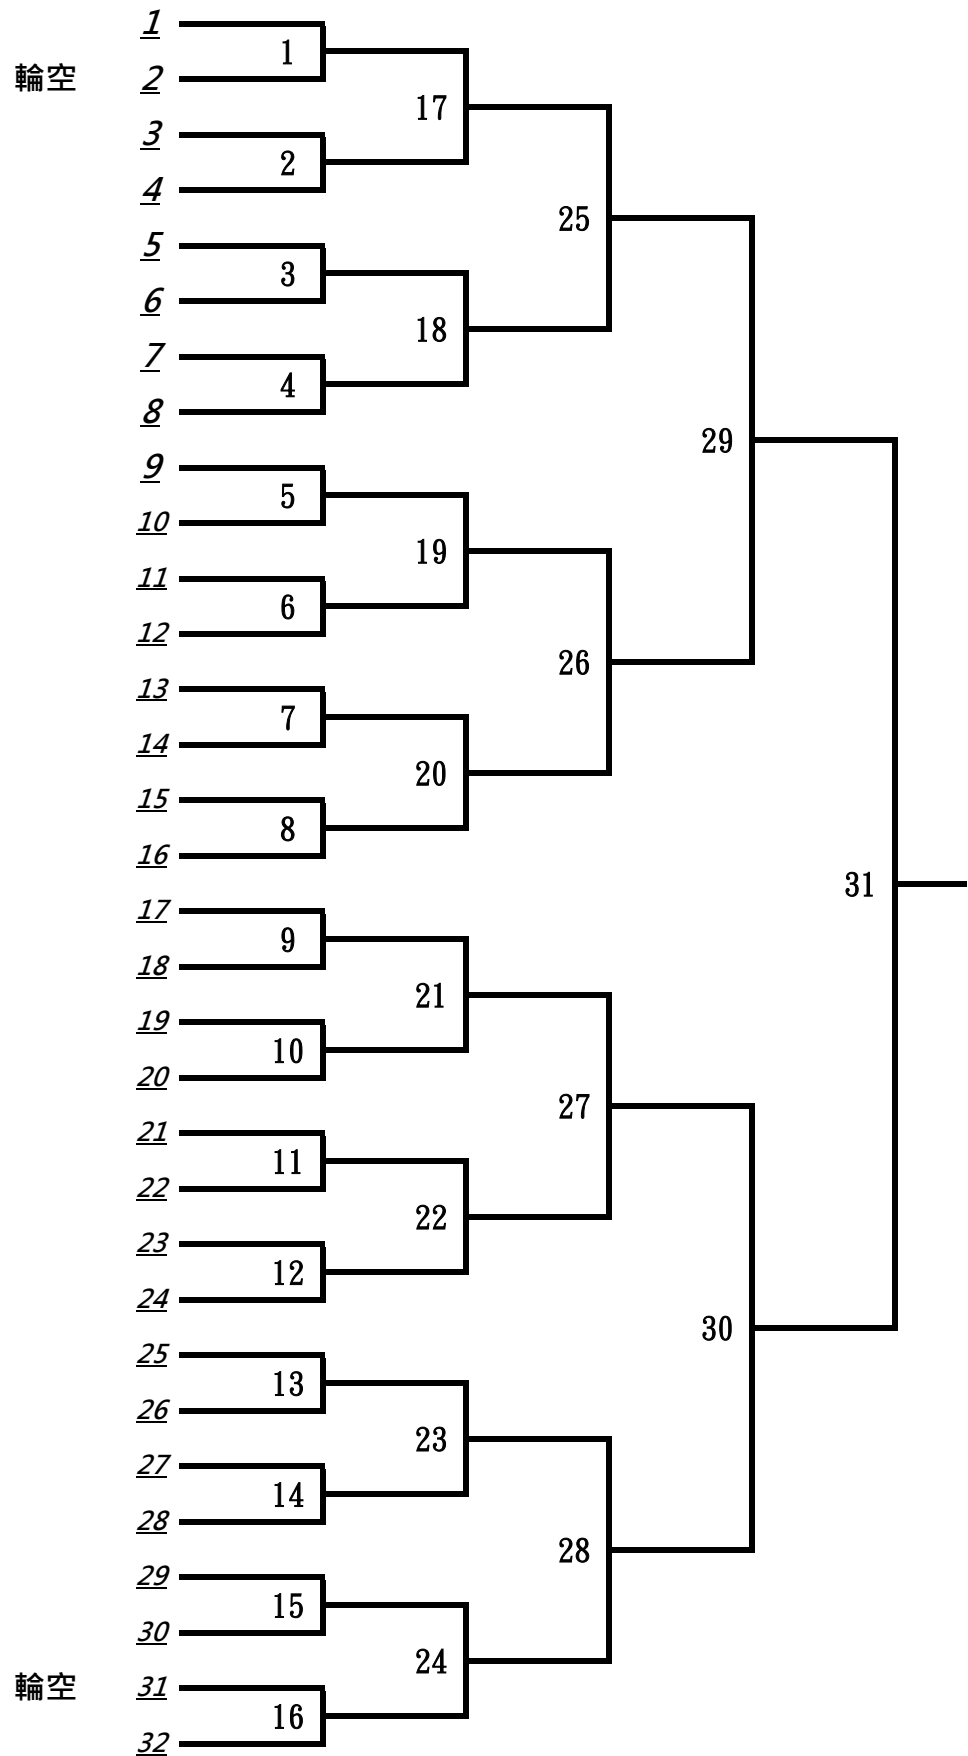

2025年世界中學生U15運動會桌球代表隊選拔賽時間表(2月23日)

時間	男子組		女子組		場數
	第一次賽	第二次賽	第一次賽	第二次賽	
08:00	報到				
08:30	1~8		1~3		10
09:00			4~13		10
09:30	9~16		14~16		10
10:00			17~24		8
10:30	17~20	(1~7)			11
11:00			25~28	(1~5)	9
11:30	21~22			(6~13)	10
12:00		(8~14)	29~30		9
12:30	午餐休息				
13:00	23			(14~20)	8
13:30		(15~18)	31		5
14:00				(21~24)	4
14:30		(19)			1
15:00				(25)	1
15:30		(20~21)			2
16:00				(26~27)	2
16:30		(22~23)			2
17:00				(28~29)	2
18:00	預定結束時間				合計104

##本次比賽使用10張球檯

一、男子組第一次賽

24人 取1名

第一名：

二、男子組第二次賽

23人 取3名(正取1名備取2名)

第二名：

備取一：

備取二：

三、女子組第一次賽

30人取1名

第一名：

四、女子組第二次賽

29人 取3名(正取1名備取2名)

第二名：

備取一：