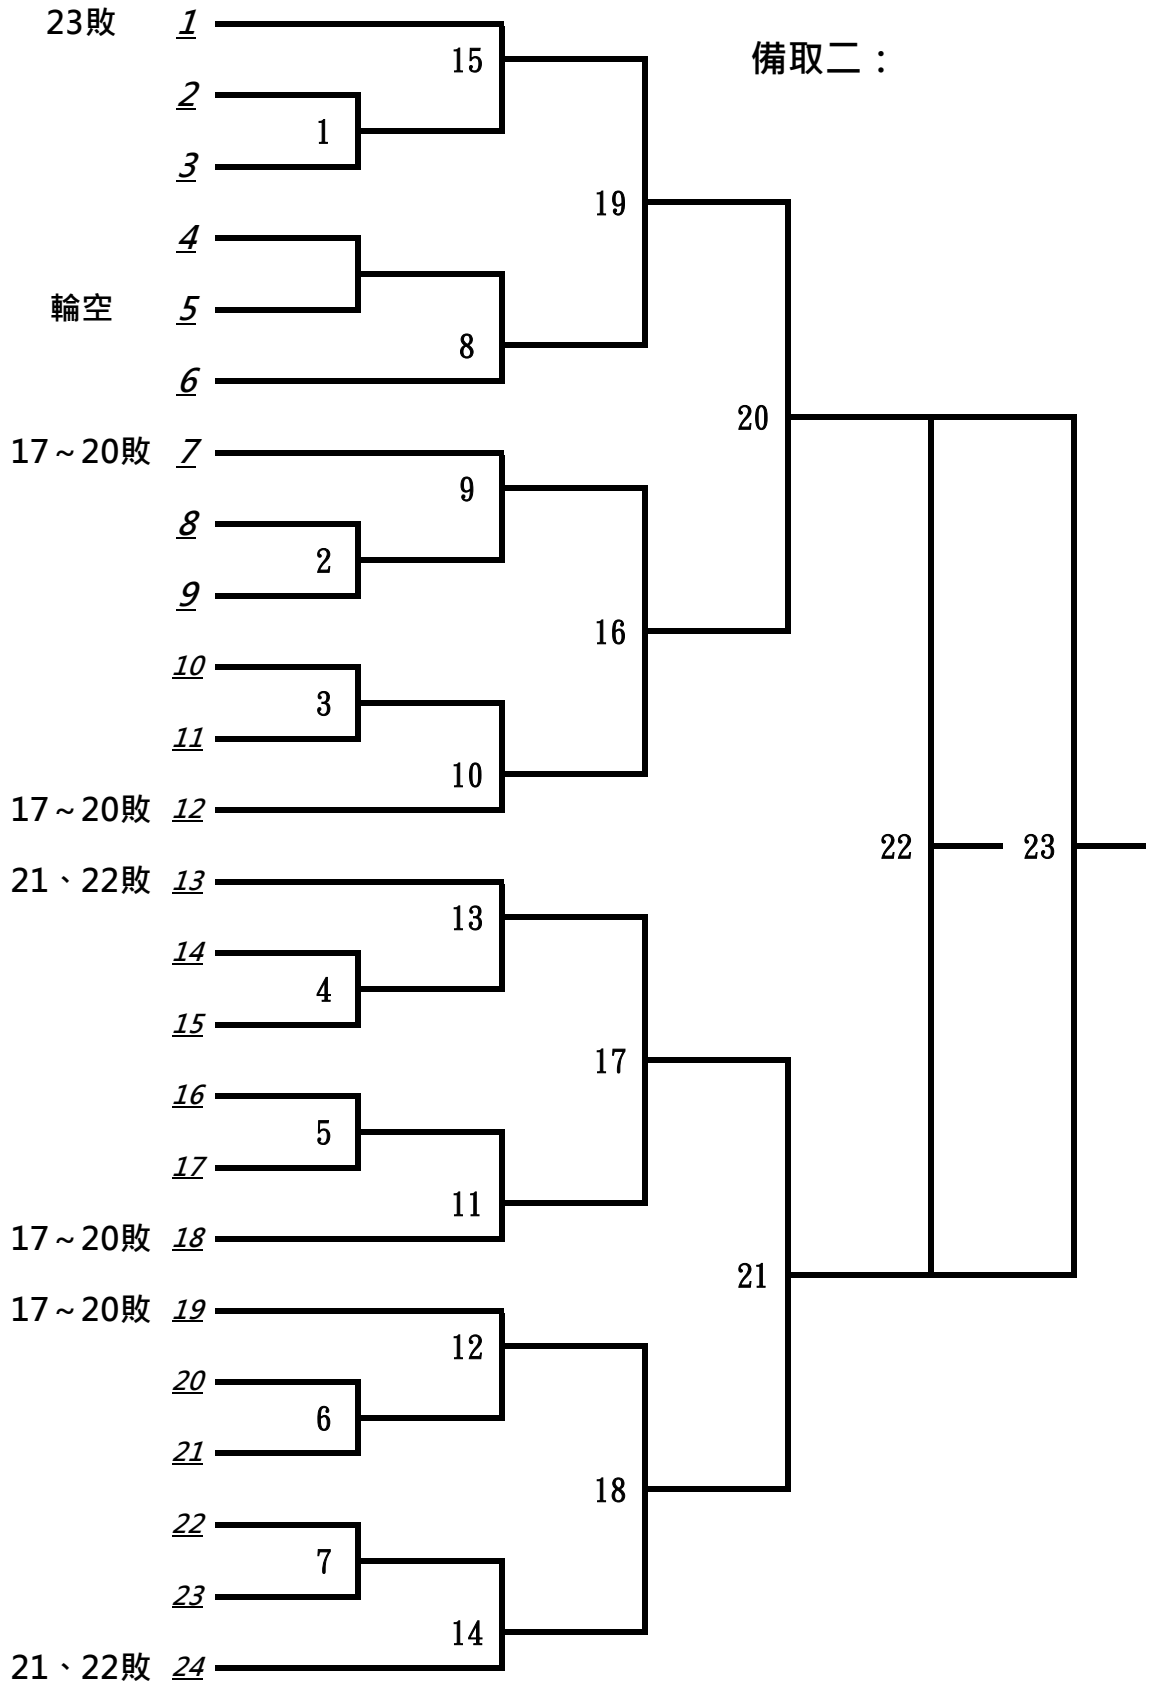

2025年世界中學生U15運動會桌球代表隊選拔賽時間表(2月23日)

時間	男子組		女子組		場數
	第一次賽	第二次賽	第一次賽	第二次賽	
08:00	報到				
08:30	1~8		1~3		10
09:00			4~13		10
09:30	9~16		14~16		10
10:00			17~24		8
10:30	17~20	(1~7)			11
11:00			25~28	(1~5)	9
11:30	21~22			(6~13)	10
12:00		(8~14)	29~30		9
12:30	午餐休息				
13:00	23			(14~20)	8
13:30		(15~18)	31		5
14:00				(21~24)	4
14:30		(19)			1
15:00				(25)	1
15:30		(20~21)			2
16:00				(26~27)	2
16:30		(22~23)			2
17:00				(28~29)	2
18:00	預定結束時間				合計104

##本次比賽使用10張球檯

一、男子組第一次賽

24人 取1名

第一名：

二、男子組第二次賽

23人 取3名(正取1名備取2名)

第二名：

備取一：

備取二：

三、女子組第一次賽

30人取1名

第一名：

四、女子組第二次賽

29人 取3名(正取1名備取2名)

第二名：

備取一：