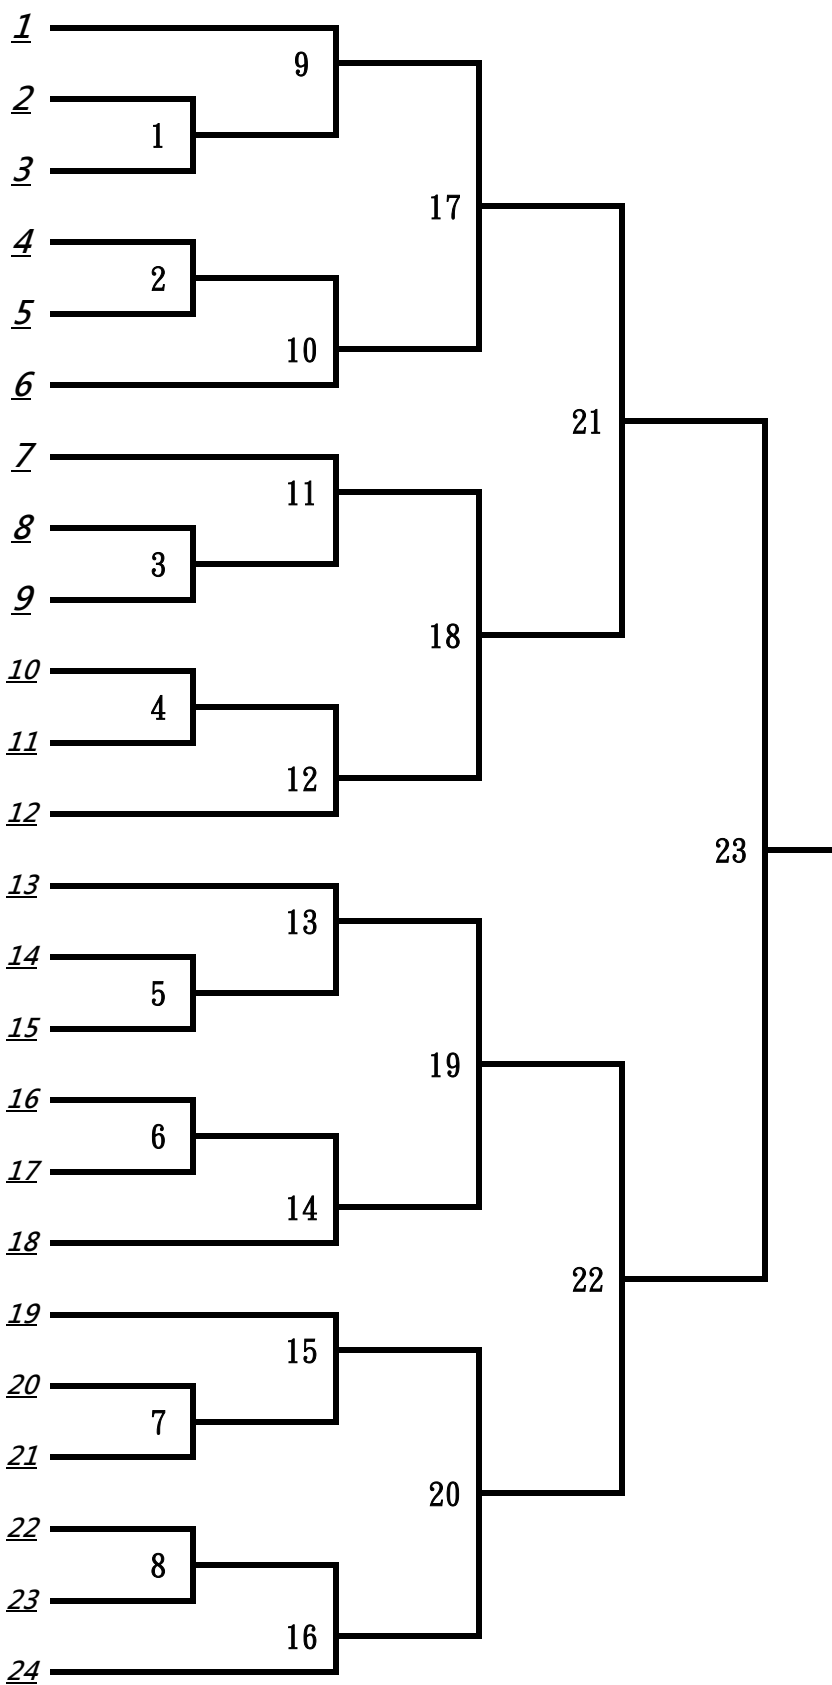

2025年世界中學生U15運動會桌球代表隊選拔賽時間表(2月23日)

時間	男子組		女子組		場數
	第一次賽	第二次賽	第一次賽	第二次賽	
08:00	報到				
08:30	1~8		1~3		10
09:00			4~13		10
09:30	9~16		14~16		10
10:00			17~24		8
10:30	17~20	(1~7)			11
11:00			25~28	(1~5)	9
11:30	21~22			(6~13)	10
12:00		(8~14)	29~30		9
12:30	午餐休息				
13:00	23			(14~20)	8
13:30		(15~18)	31		5
14:00				(21~24)	4
14:30		(19)			1
15:00				(25)	1
15:30		(20~21)			2
16:00				(26~27)	2
16:30		(22~23)			2
17:00				(28~29)	2
18:00	預定結束時間				合計104

##本次比賽使用10張球檯

一、男子組第一次賽

24人 取1名

第一名：

二、男子組第二次賽

23人 取3名(正取1名備取2名)

第二名：

備取一：

備取二：

三、女子組第一次賽

30人取1名

第一名：

四、女子組第二次賽

29人 取3名(正取1名備取2名)

第二名：

備取一：